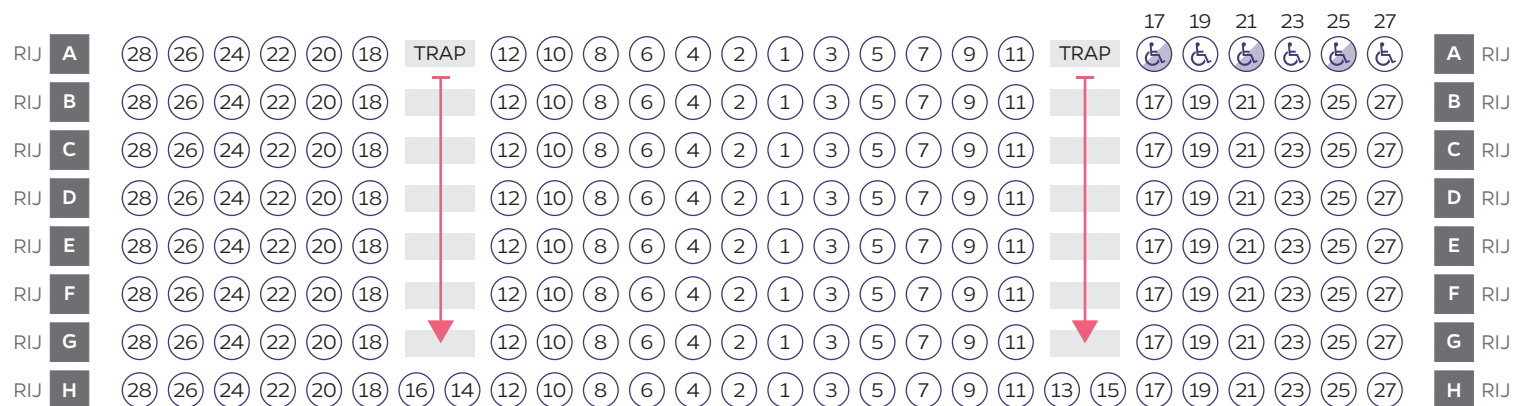

### LEGENDA

Opera ticket	Rolstoelplaats	Begeleidersplaats
Geselecteerd operaticket	Geselecteerd rolstoelplaats	Geselecteerd begeleidersplaats
Niet meer beschikbaar	Niet meer beschikbaar rolstoelplaats	Niet meer beschikbaar begeleidersplaats